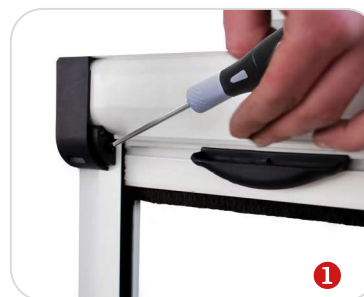

ZANZARIERE  
DA ESTERNO

LINEA  
PLISSE

ZANZARIERE  
DA INCASSO

GRANDI  
DIMENSIONI

PANNELLI  
FISSI

TENDE  
A RULLO

VENEZIANE

## CARATTERISTICHE TECNICHE

|                             |   |
|-----------------------------|---|
| Movimento                   | Verticale                                       |
| Meccanismo                  | Molla   |
| Ingombro max cassonetto     | 48 mm   |
| Guide                       | 40 x 22 mm con spazzolino                       |
| Rete                        | Grigia  |
| Applicazione frontale       | No  |
| Applicazione a soffitto     | No  |
| Freno                       | Sì (optional)                                   |
| Cuffie di compensazione     | Testata ad espansione di serie EVO <sup>1</sup> |
| TPC (Teknika Power Control) | Di serie  |
| Adesivo gommato             | Di serie  |
| Aggancio                    | Piedino ad espansione EVO <sup>2</sup>          |
| *Ribasso 40x22 / 22x22      | Sì (optional)                                   |
| Larghezza min realizzabile  | 400 mm  |
| Larghezza max realizzabile  | 1900 mm   |
| Altezza min realizzabile    | 400 mm  |
| Altezza max realizzabile    | 2600 mm   |

\* In caso di ordine specificare quota del ribasso desiderata. Diversamente, se non specificato, verrà fornito con misura 40x22. (Diminuendo 22 mm in H)

EVO Verticale è una zanzariera studiata per l'installazione semplice e rapida, consentendo un fissaggio senza viti, dove possibile e, qualora ciò non fosse possibile, apposite cover permettono di non lasciare nessuna vite a vista. Testate telescopiche di serie. Ideale in caso di fuori quadro e di posa su cappotto. (Teknika Power Control di serie)