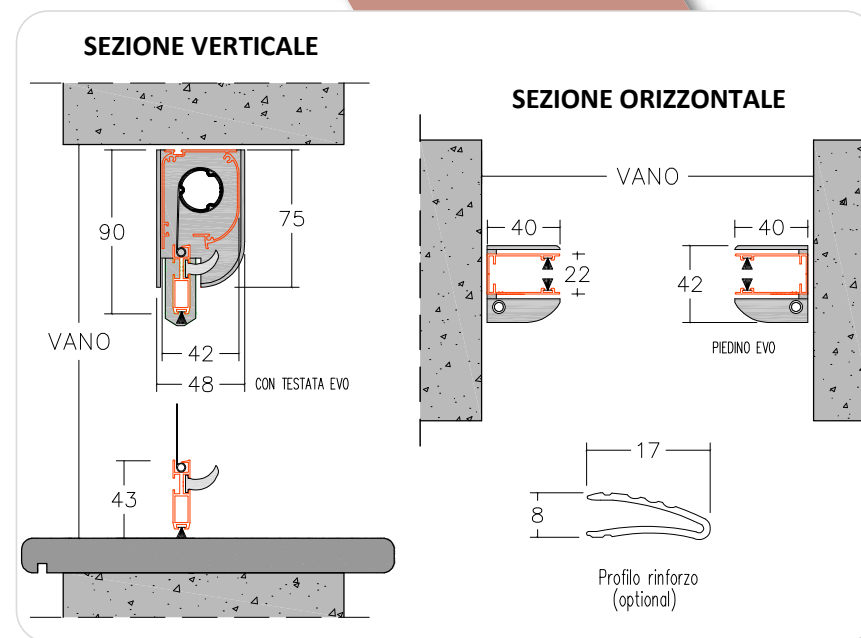

PREZZI PER DIMENSIONI IN EURO (IVA ESCLUSA)

H/L mm	600	700	800	900	1000	1100	1200	1300	1400	1500	1600	1700	1800	1900
1000	97,02	100,33	104,74	108,05	111,35	114,66	117,97	122,38	125,69	130,10	133,40	136,71	140,02	143,33
1200	100,33	104,74	108,05	111,35	114,66	117,97	122,38	125,69	130,10	133,40	136,71	140,02	143,33	146,63
1400	104,74	108,05	111,35	114,66	117,97	122,38	125,69	130,10	133,40	136,71	140,02	143,33	146,63	152,15
1600	108,05	111,35	114,66	117,97	122,38	125,69	130,10	133,40	136,71	140,02	143,33	146,63	152,15	159,86
1800	111,35	114,66	117,97	122,38	125,69	133,40	135,61	140,02	143,33	146,63	152,15	155,45	159,86	163,17
2000	114,66	117,97	121,28	125,69	131,20	136,71	138,92	143,33	146,63	152,15	155,45	158,76	163,17	166,48
2200	117,97	122,38	125,69	130,10	134,51	140,02	143,33	146,63	152,15	155,45	158,76	162,07	166,48	169,79
2400	122,38	125,69	130,10	133,40	137,81	143,33	146,63	152,15	155,45	159,86	163,17	166,48	169,79	174,20
2600	125,69	130,10	133,40	136,71	141,12	145,53	151,04	154,35	158,76	163,17	166,48	169,79	174,20	177,50

COLORI DI SERIE

	Bianco 9010 touch (standard)		Nero 9005	
	Bianco 9010 lucido		Grigio marezzato	+15%
	Bronzo verniciato		Marrone marezzato	+15%
	Avorio 1013 touch		Verde marezzato	+15%
	Argento ossidato		Legno renolit	+35%
	Marrone 8017 touch		Legno ciliegio	+35%
	Marrone testa di moro		Legno noce scuro	+35%
	Verde 6005 touch			

Altre verniciature a preventivo

PROFILI QUOTATI

MISURE DA ORDINARE

Vano: la zanzariera verrà fornita con 3 mm di agio in L ed H

Finite: la zanzariera verrà fornita con le misure ordinate (max ingombro)

OPTIONAL

Freno + TPC (larghezza minima 650 mm)	€ 18,74
Rete Nera	+ 3%
Rete alta trasparenza "No look" (Specificare se rete grigia o rete nera)	+ 5%
Rinforzo barra maniglia	€ 16,53
Ribasso (per poter movimentare spagnoletta della persiana)	€ 9,70 ml