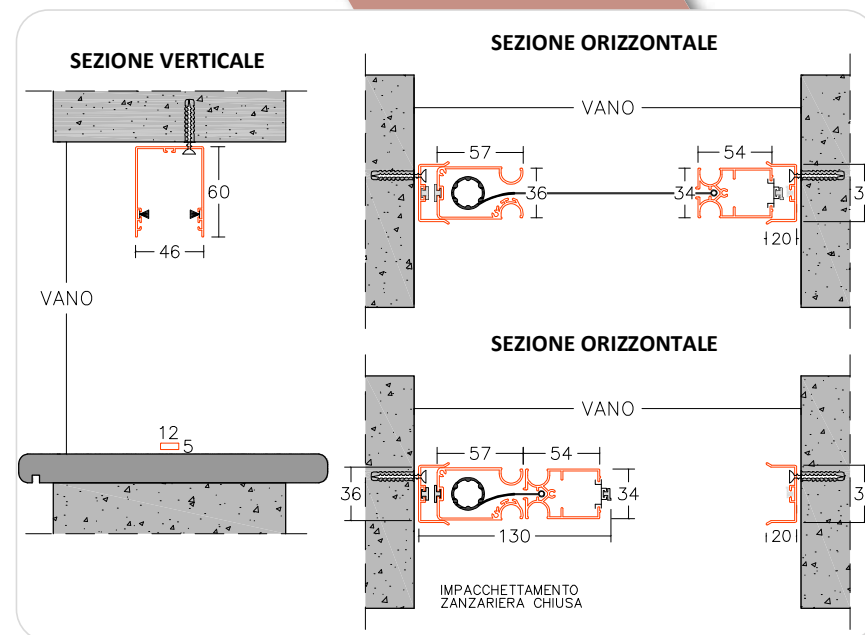

* In caso di ordine specificare quota del ribasso desiderata. Diversamente, se non specificato, verrà fornito con misura 40x22. (Diminuendo 22 mm in H)

Zanzariera a scorrimento laterale, innovativa e priva di ogni barriera architettonica. Durante il suo scorrimento può essere bloccata in qualsiasi punto della corsa, senza la necessità di accessori aggiuntivi. La nuova versione prevede il binario inferiore in alluminio di soli 5 mm e l'apertura reversibile. Ideale per il transito di persone disabili e passeggeri.

PREZZI PER DIMENSIONI IN EURO (IVA ESCLUSA)

H/L mm	600	700	800	900	1000	1100	1200	1300	1400	1500
2000										
2100										
2200										
2300			332,96				356,11			379,26
2400										
2500										
2600		345,08					368,24			391,39

Altre verniciature a preventivo

PROFILI QUOTATI

MISURE DA ORDINARE

Vano: la zanzariera verrà fornita con 3 mm di agio in L ed H

Finite: la zanzariera verrà fornita con le misure ordinate (max ingombro)

Attenzione! H non deve mai essere inferiore a L + 200 mm