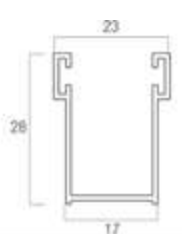

Guida in alluminio
GUIAL28x17