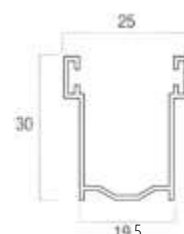

Guida in alluminio
GUIAL30x19