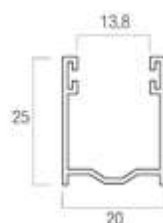

Guida in alluminio
GUIAL25x20