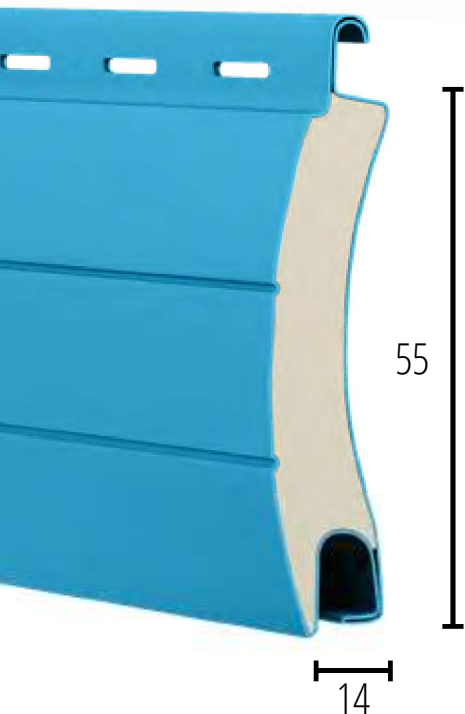

### Caratteristiche tecniche

Misura nominale	14 x 55 mm
Peso per mq.	c.a. 3,80 kg
Larghezza massima consigliata	4200 mm
Barre per 1 metro di altezza	18