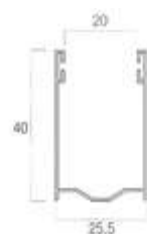

Guida in alluminio
GUIAL40x25