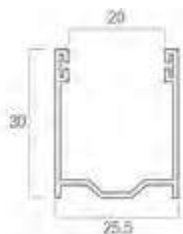

Guide Compatibili

Guida in alluminio
GUIAL30x25