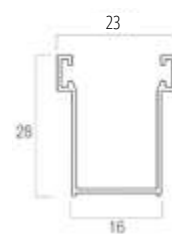

Guida in alluminio
GUIAL28x16