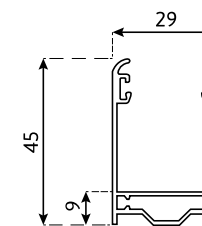

KIT AUTOPORTANTE