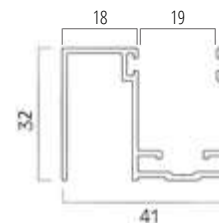

Guida in alluminio
GUIAL32x41
DISTANZIALE