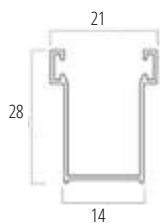

Guide Compatibili

Guida in alluminio
GUIAL28x14