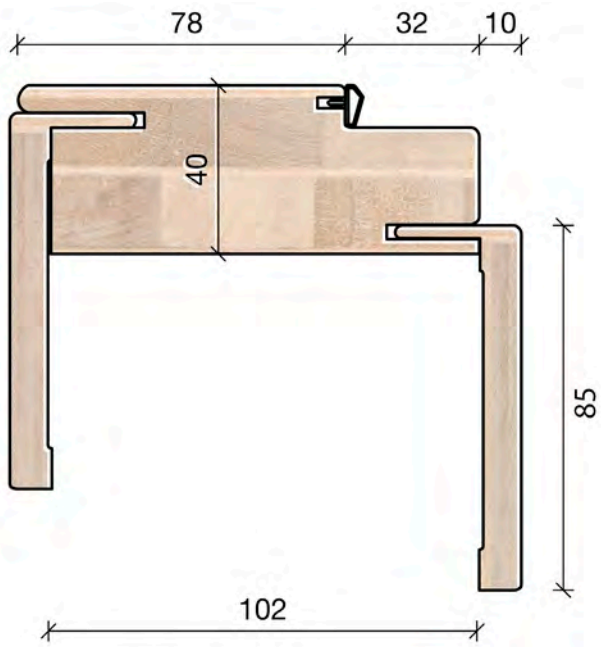

ATTACCHI PER PORTE IN VETRO

MAC036
fissaggio pomolo doppio

MAC037
Fissaggio pomolo
singolo

NOCE RACHELE

AVORIO

BIANCO VENATO

WENGE'

NOCE BIONDO ORIZZ. LIGHT