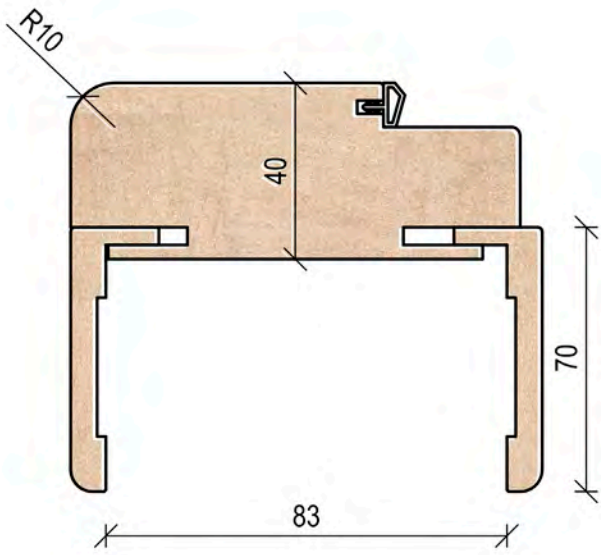

ATTACCHI PER PORTE IN VETRO

MAC036
fissaggio pomolo doppio

MAC037
Fissaggio pomolo
singolo

NOCE RACHELE

AVORIO

BIANCO VENATO

WENGE'

NOCE BIONDO ORIZZ. LIGHT