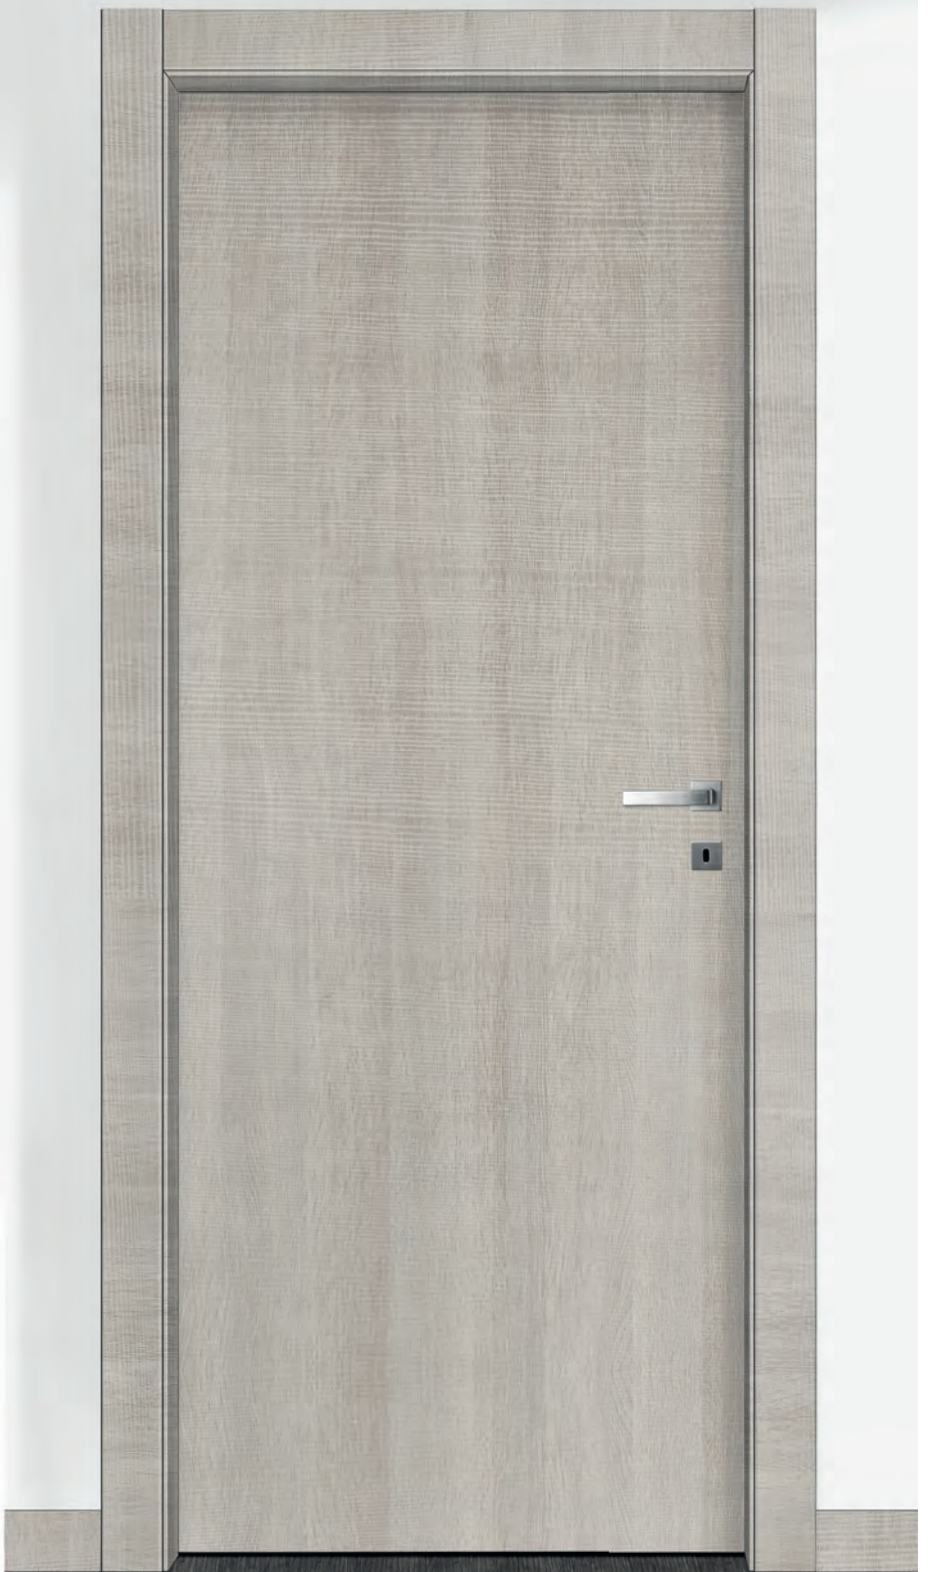

LG18

LK90

LK48

LM93

LM92

FA44

FA47

ROVERE 746

ATTACCHI PER PORTE IN VETRO

MAC036
fissaggio pomolo doppio

MAC037
Fissaggio pomolo
singolo

NOCE RACHELE

AVORIO

BIANCO VENATO

WENGE'

NOCE BIONDO ORIZZ. LIGHT