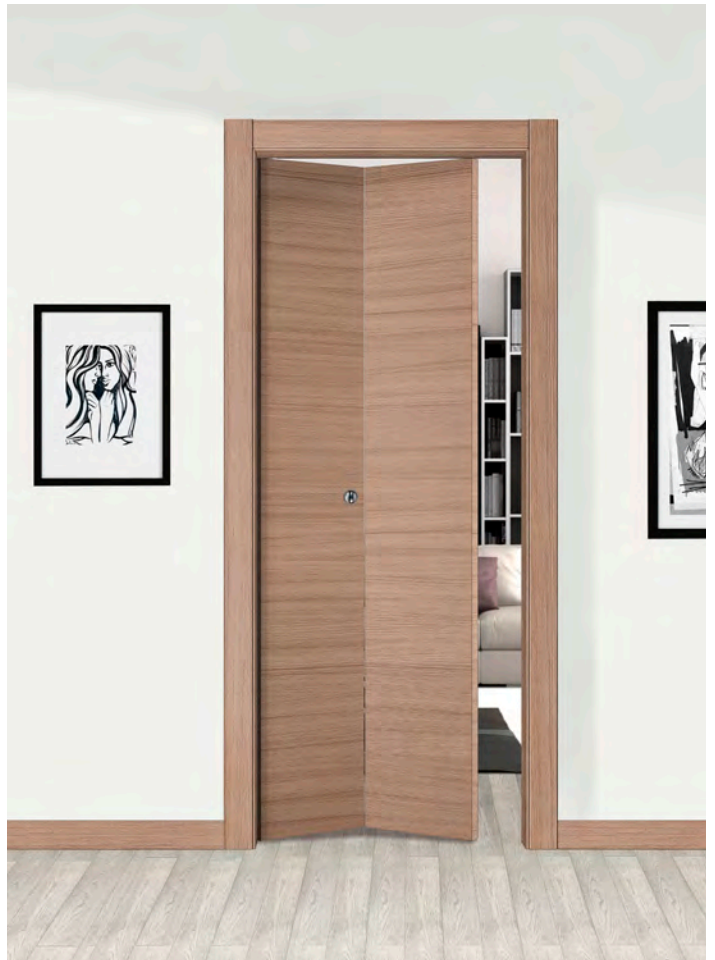

Collezione Classico

PARMA PORTE

LK84

LM96

WH84

LK55

LG69

LG18

LG18

LK90

LK48

LM93

LM92

FA44

FA47

ROVERE 746

ATTACCHI PER PORTE IN VETRO

MAC036
fissaggio pomolo doppio

MAC037
Fissaggio pomolo
singolo

NOCE RACHELE

AVORIO

BIANCO VENATO

WENGE'

NOCE BIONDO ORIZZ. LIGHT