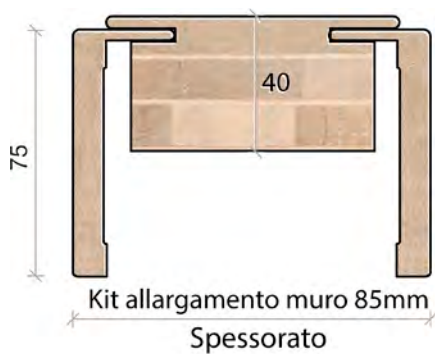

ATTACCHI PER PORTE IN VETRO

MAC036
fissaggio pomolo doppio

MAC037
Fissaggio pomolo
singolo

NOCE RACHELE

AVORIO

BIANCO VENATO

WENGE'

NOCE BIONDO ORIZZ. LIGHT

CILIEGIO DORINE

PARMA PORTE

Colori e modelli presentati in questo artefatto comunicativo sono puramente indicativi.

SABA s.r.l. si riserva il diritto di apportare variazioni tecniche di prodotto anche significative senza preavviso.