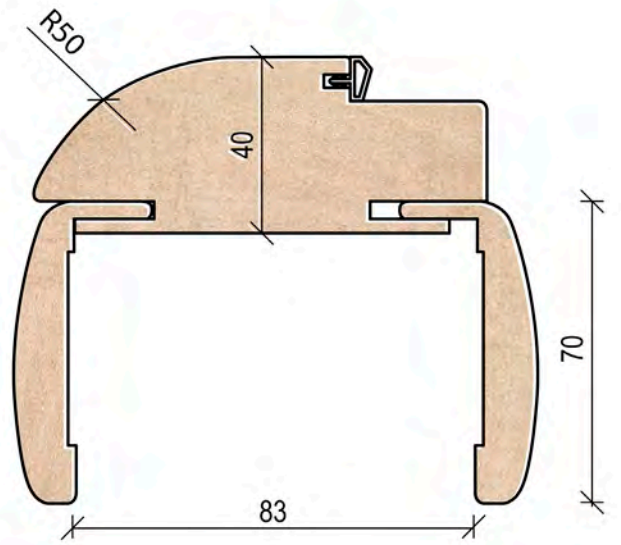

ATTACCHI PER PORTE IN VETRO

MAC036
fissaggio pomolo doppio

MAC037
Fissaggio pomolo
singolo

NOCE RACHELE

AVORIO

BIANCO VENATO

WENGE'

NOCE BIONDO ORIZZ. LIGHT