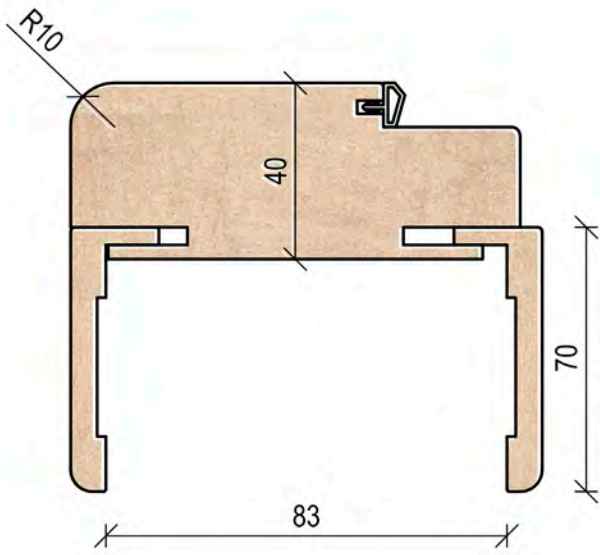

ATTACCHI PER PORTE IN VETRO

MAC036
fissaggio pomolo doppio

MAC037
Fissaggio pomolo
singolo

NOCE RACHELE

AVORIO

BIANCO VENATO

WENGE'

NOCE BIONDO ORIZZ. LIGHT