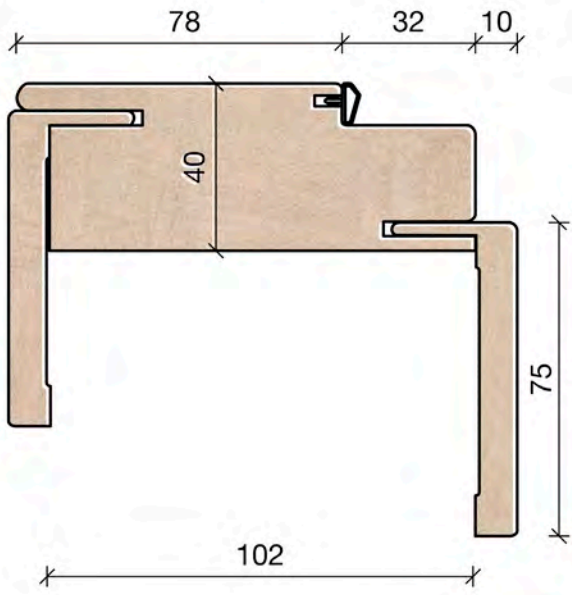

ATTACCHI PER PORTE IN VETRO

MAC036
fissaggio pomolo doppio

MAC037
Fissaggio pomolo
singolo

NOCE RACHELE

AVORIO

BIANCO VENATO

WENGE'

NOCE BIONDO ORIZZ. LIGHT