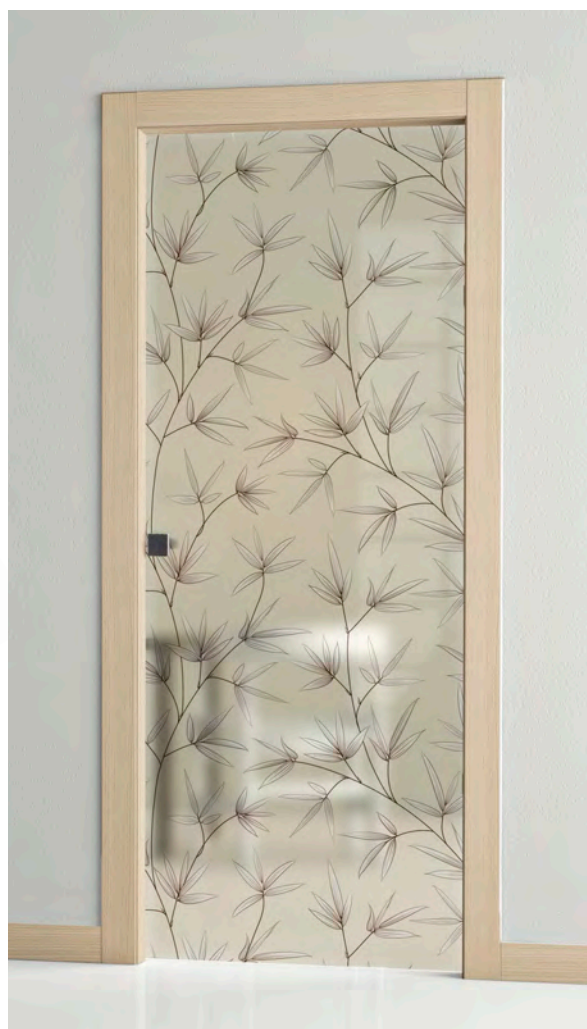

LG18

LK90

LK48

LM93

LM92

FA44

FA47

ROVERE 746

ATTACCHI PER PORTE IN VETRO

MAC036
fissaggio pomolo doppio

MAC037
Fissaggio pomolo
singolo

NOCE RACHELE

AVORIO

BIANCO VENATO

WENGE'

NOCE BIONDO ORIZZ. LIGHT