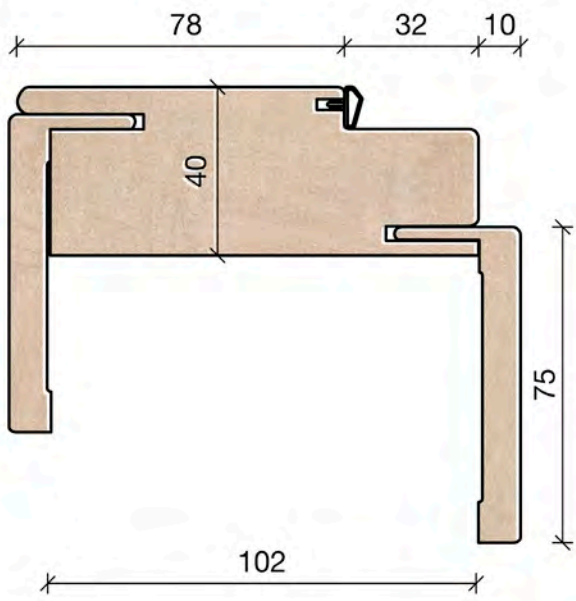

ATTACCHI PER PORTE IN VETRO

MAC036
fissaggio pomolo doppio

MAC037
Fissaggio pomolo
singolo

NOCE RACHELE

AVORIO

BIANCO VENATO

WENGE'

NOCE BIONDO ORIZZ. LIGHT