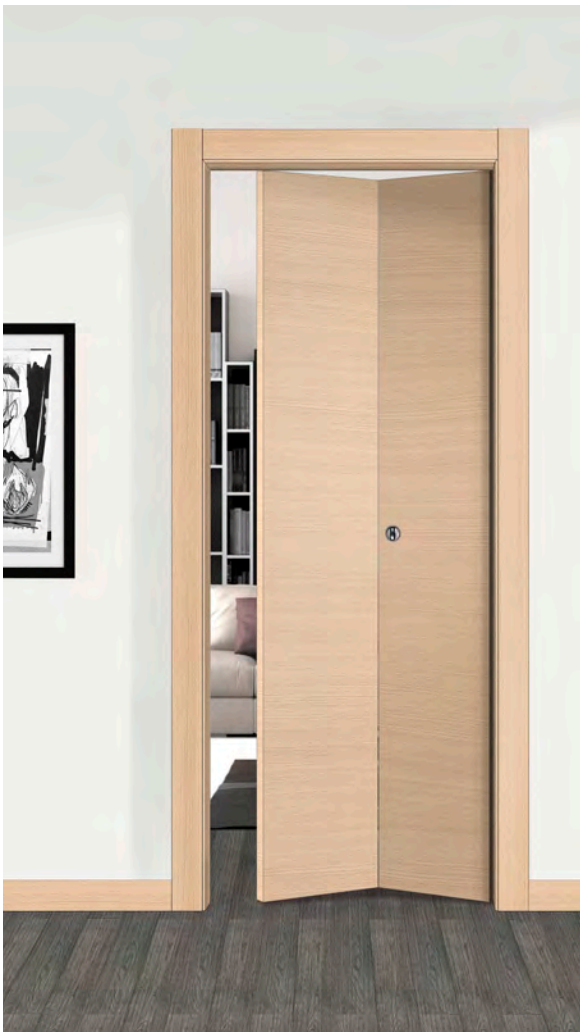

LG18

LK90

LK48

LM93

LM92

FA44

FA47

ROVERE 746

ATTACCHI PER PORTE IN VETRO

MAC036
fissaggio pomolo doppio

MAC037
Fissaggio pomolo
singolo

NOCE RACHELE

AVORIO

BIANCO VENATO

WENGE'

NOCE BIONDO ORIZZ. LIGHT