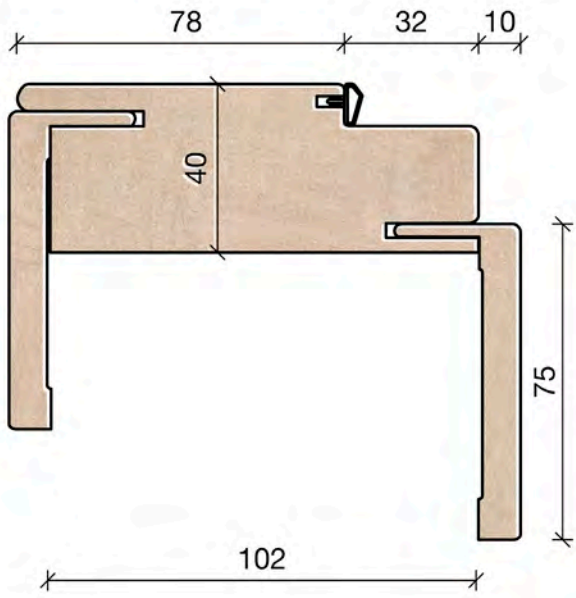

LG18

LK90

LK48

LM93

LM92

FA44

FA47

ROVERE 746

ATTACCHI PER PORTE IN VETRO

MAC036
fissaggio pomolo doppio

MAC037
Fissaggio pomolo
singolo

NOCE RACHELE

AVORIO

BIANCO VENATO

WENGE'

NOCE BIONDO ORIZZ. LIGHT