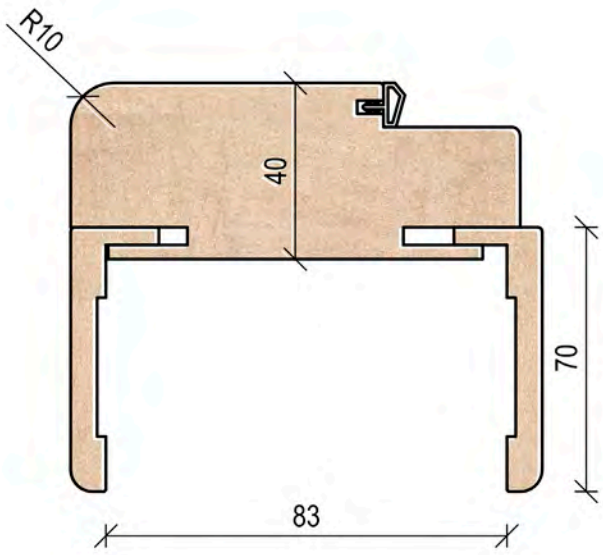

ATTACCHI PER PORTE IN VETRO

MAC036
fissaggio pomolo doppio

MAC037
Fissaggio pomolo
singolo

NOCE RACHELE

AVORIO

BIANCO VENATO

WENGE'

NOCE BIONDO ORIZZ. LIGHT