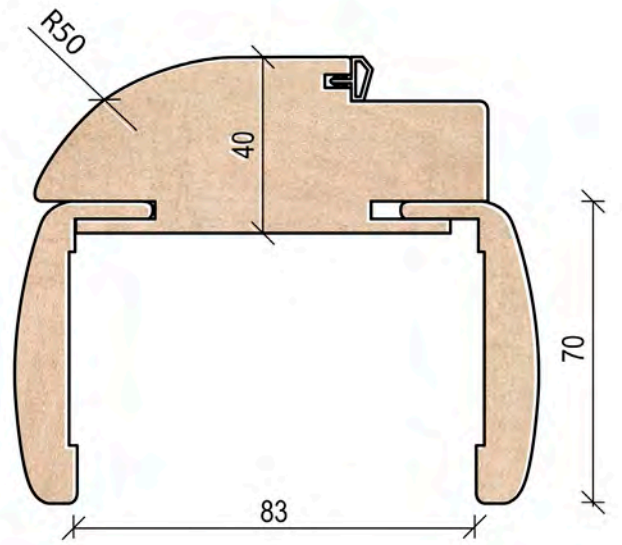

ATTACCHI PER PORTE IN VETRO

MAC036
fissaggio pomolo doppio

MAC037
Fissaggio pomolo
singolo

NOCE RACHELE

AVORIO

BIANCO VENATO

WENGE'

NOCE BIONDO ORIZZ. LIGHT