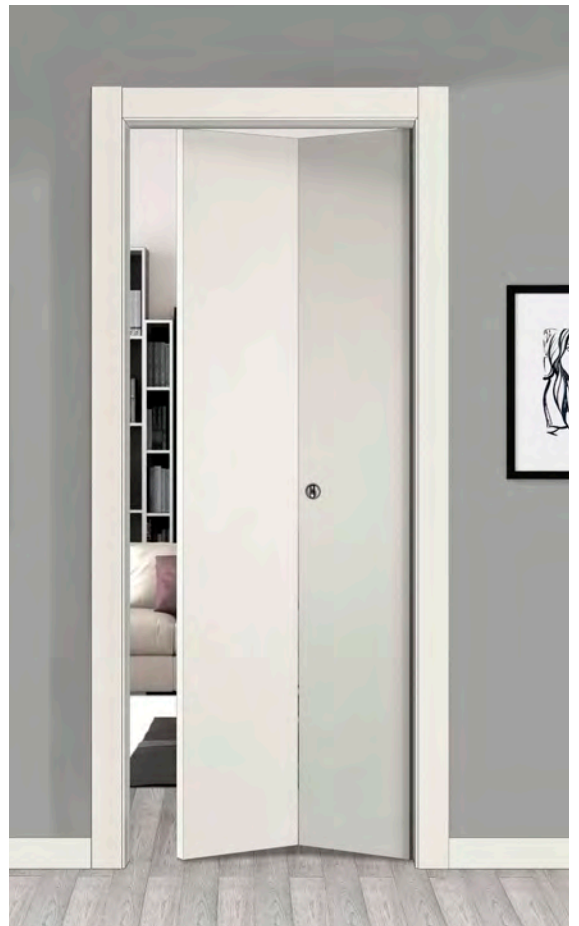

ATTACCHI PER PORTE IN VETRO

MAC036
fissaggio pomolo doppio

MAC037
Fissaggio pomolo
singolo

NOCE RACHELE

AVORIO

BIANCO VENATO

WENGE'

NOCE BIONDO ORIZZ. LIGHT