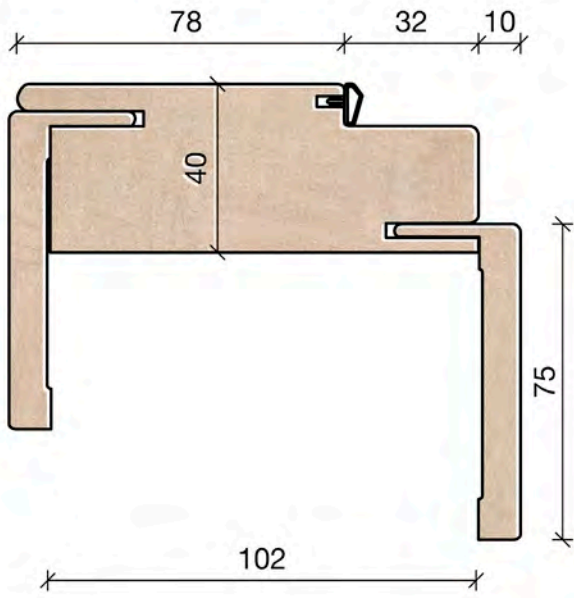

LG18

LK90

LK48

LM93

LM92

FA44

FA47

ROVERE 746

ATTACCHI PER PORTE IN VETRO

MAC036
fissaggio pomolo doppio

MAC037
Fissaggio pomolo
singolo

NOCE RACHELE

AVORIO

BIANCO VENATO

WENGE'

NOCE BIONDO ORIZZ. LIGHT