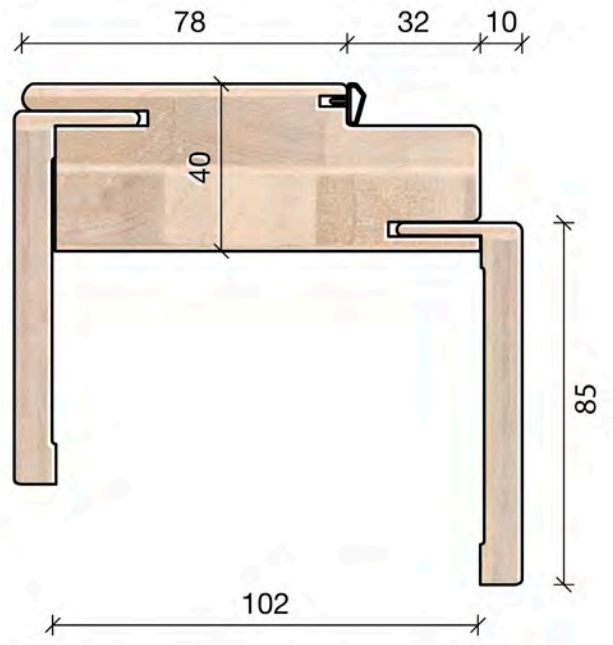

ATTACCHI PER PORTE IN VETRO

MAC036
fissaggio pomolo doppio

MAC037
Fissaggio pomolo
singolo

NOCE RACHELE

AVORIO

BIANCO VENATO

WENGE'

NOCE BIONDO ORIZZ. LIGHT