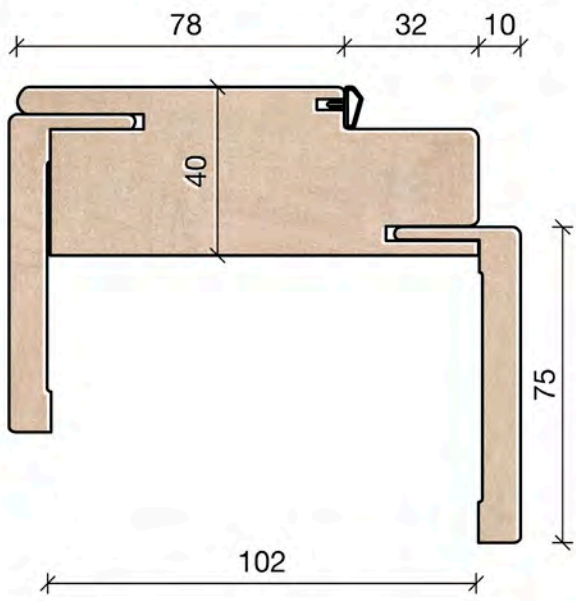

LG18

LK90

LK48

LM93

LM92

FA44

FA47

ROVERE 746

ATTACCHI PER PORTE IN VETRO

MAC036
fissaggio pomolo doppio

MAC037
Fissaggio pomolo
singolo

NOCE RACHELE

AVORIO

BIANCO VENATO

WENGE'

NOCE BIONDO ORIZZ. LIGHT