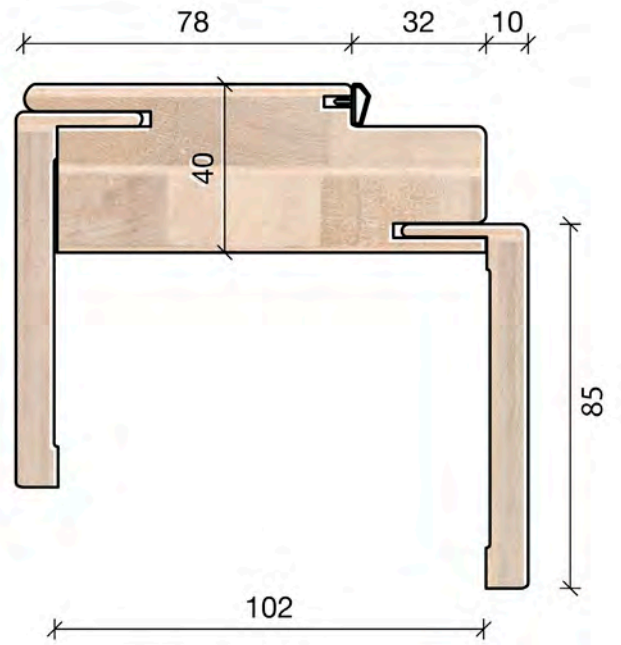

ATTACCHI PER PORTE IN VETRO

MAC036
fissaggio pomolo doppio

MAC037
Fissaggio pomolo
singolo

NOCE RACHELE

AVORIO

BIANCO VENATO

WENGE'

NOCE BIONDO ORIZZ. LIGHT