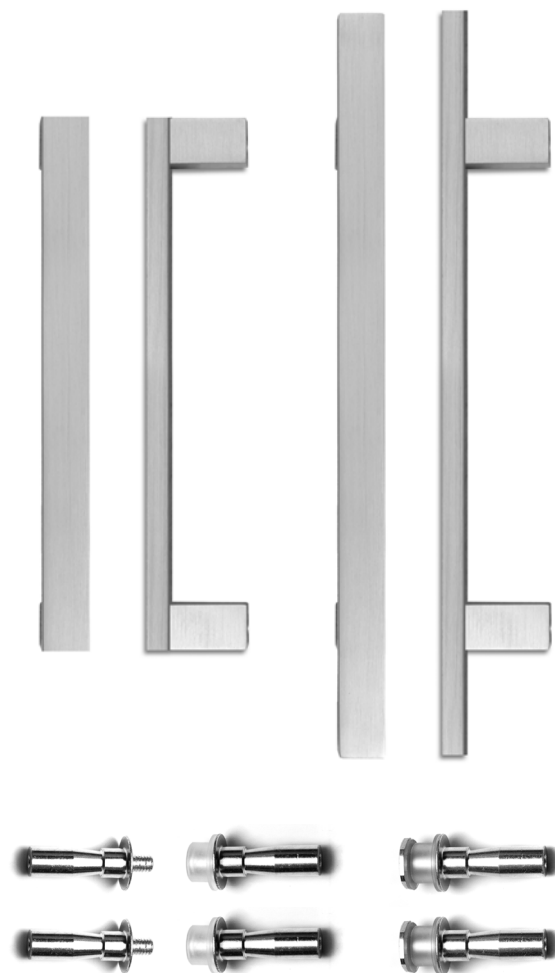

LG18

LK90

LK48

LM93

LM92

FA44

FA47

ROVERE 746

ATTACCHI PER PORTE IN VETRO

MAC036
fissaggio pomolo doppio

MAC037
Fissaggio pomolo
singolo

NOCE RACHELE

AVORIO

BIANCO VENATO

WENGE'

NOCE BIONDO ORIZZ. LIGHT